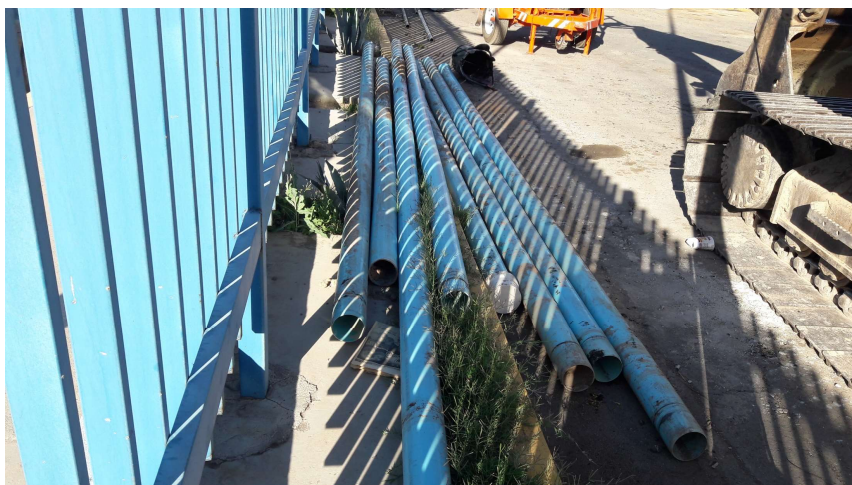

ALBUM FOTOGRÁFICO DE LA OBRA

REPOSICIÓN DE EMISORES DE AGUAS NEGRAS POR EL ACCESO TIJUANA – MEXICALI, EN MEXICALI B.C.